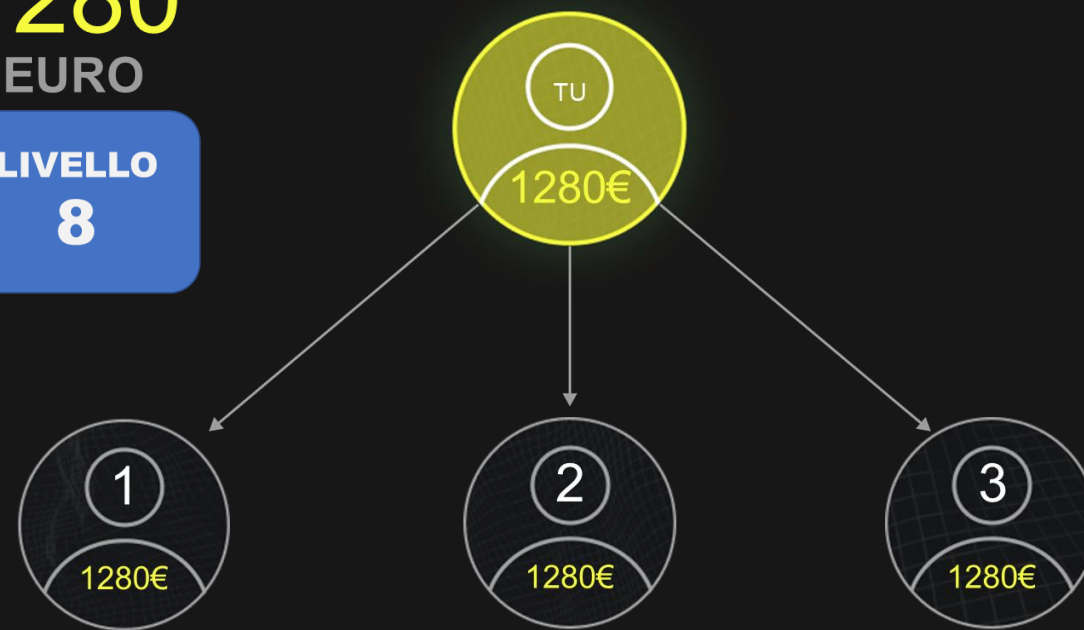

# FAST

SPLIT 1.280€

1280

EURO

LIVELLO  
8

640

0  
EURO

LIVELLO