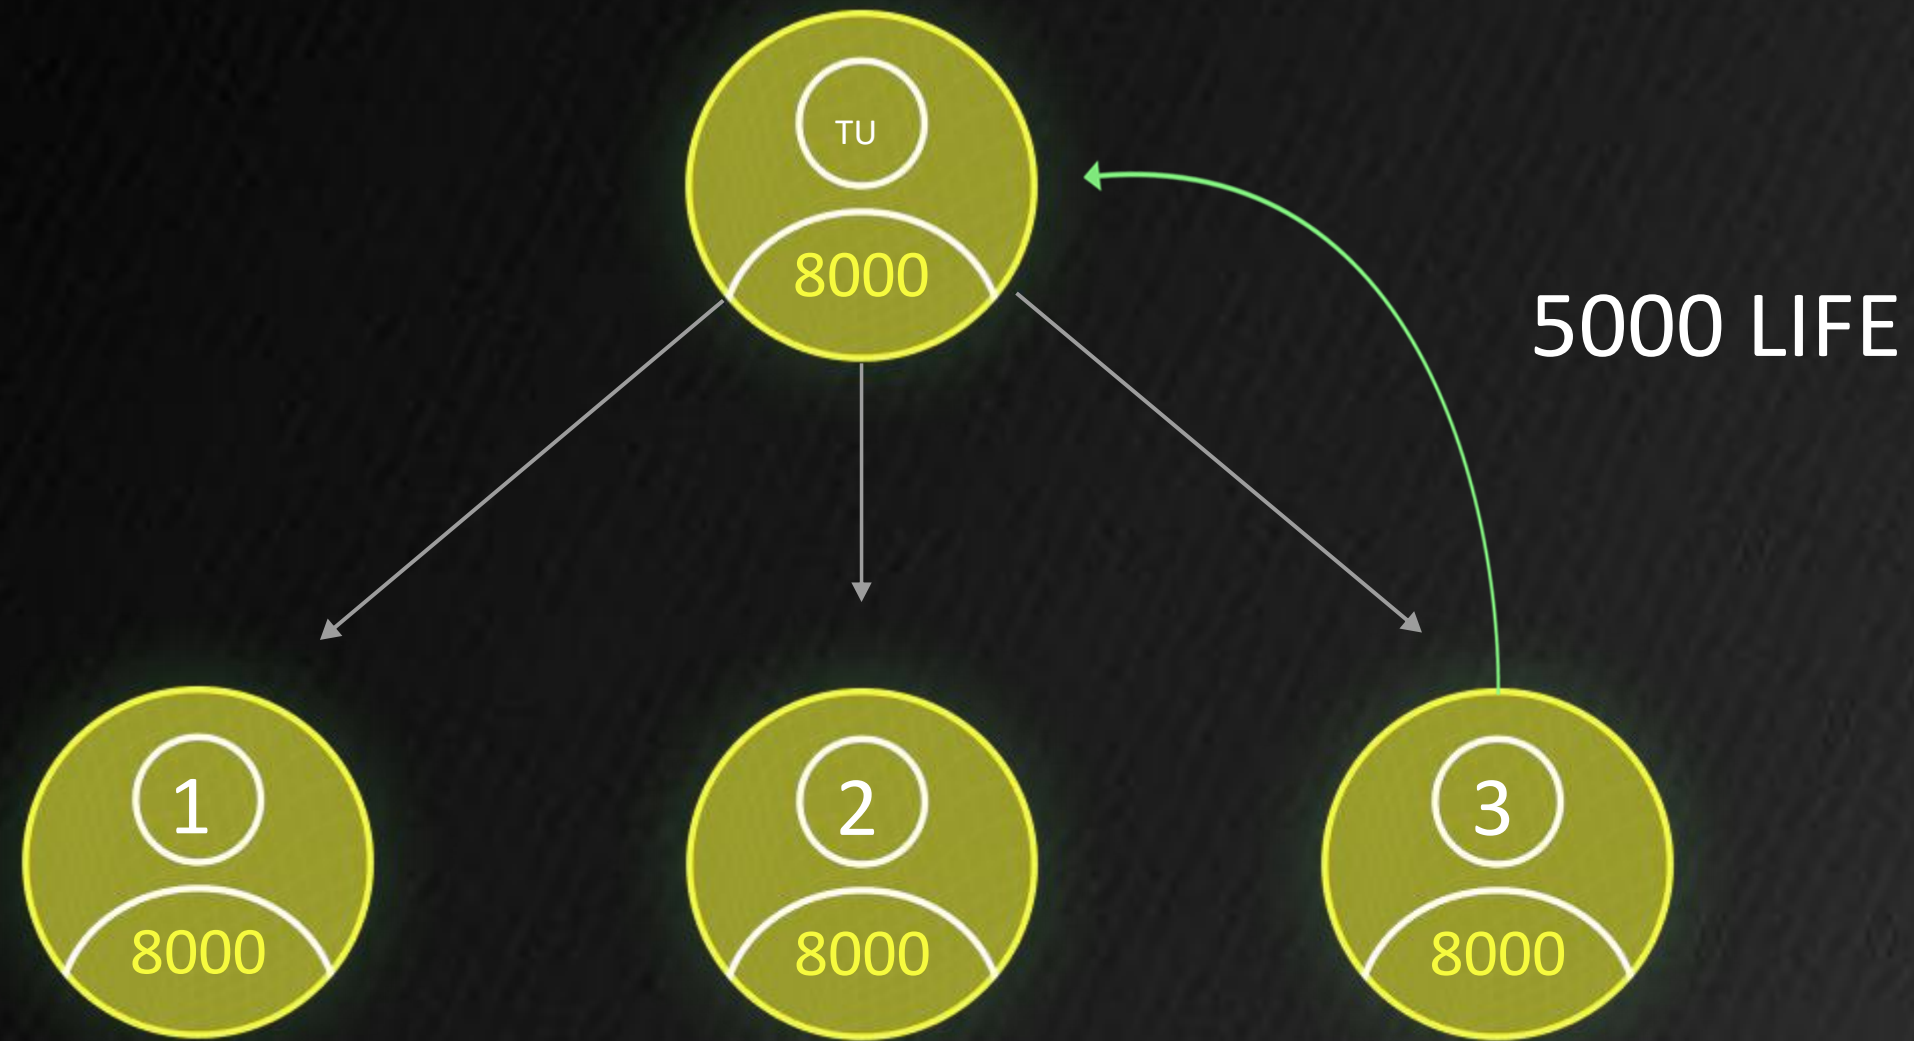

LIVELLO
6

VIP

VIP

LIVELLO
6

2000
LIFE

VIP

SPLIT 4000 LIFE

VIP

VIP

LIVELLO
7

4000
LIFE

VIP

SPLIT 8000 LIFE

LIVELLO
8

VIP

VIP

LIVELLO
8

8000
LIFE

VIP

11 CLONI MATRIX 1
5 CLONI MATRIX 2
3 CLONI MATRIX 3

VIP

2 CLONI MATRIX 2
2 CLONI MATRIX 3
2 CLONI MATRIX 4
1 CLONE MATRIX 5

VIP

11 CLONI MATRIX 1
5 CLONI MATRIX 2
3 CLONI MATRIX 3

VIP

OGNI TERZO CLONE GENERATO DALLA MATRICE 1 ALLA MATRICE 5
VERRÀ BLOCCATO PER FAVORIRE L'AVANZAMENTO DELLA PROPRIA RETE

CLONI TOTALI = 65

GUADAGNI = 19.080 LIFE

IL MARKETING È CALCOLATO IN LIFE

L'UNITÀ INTERNA = 1 LIFE = 1 €