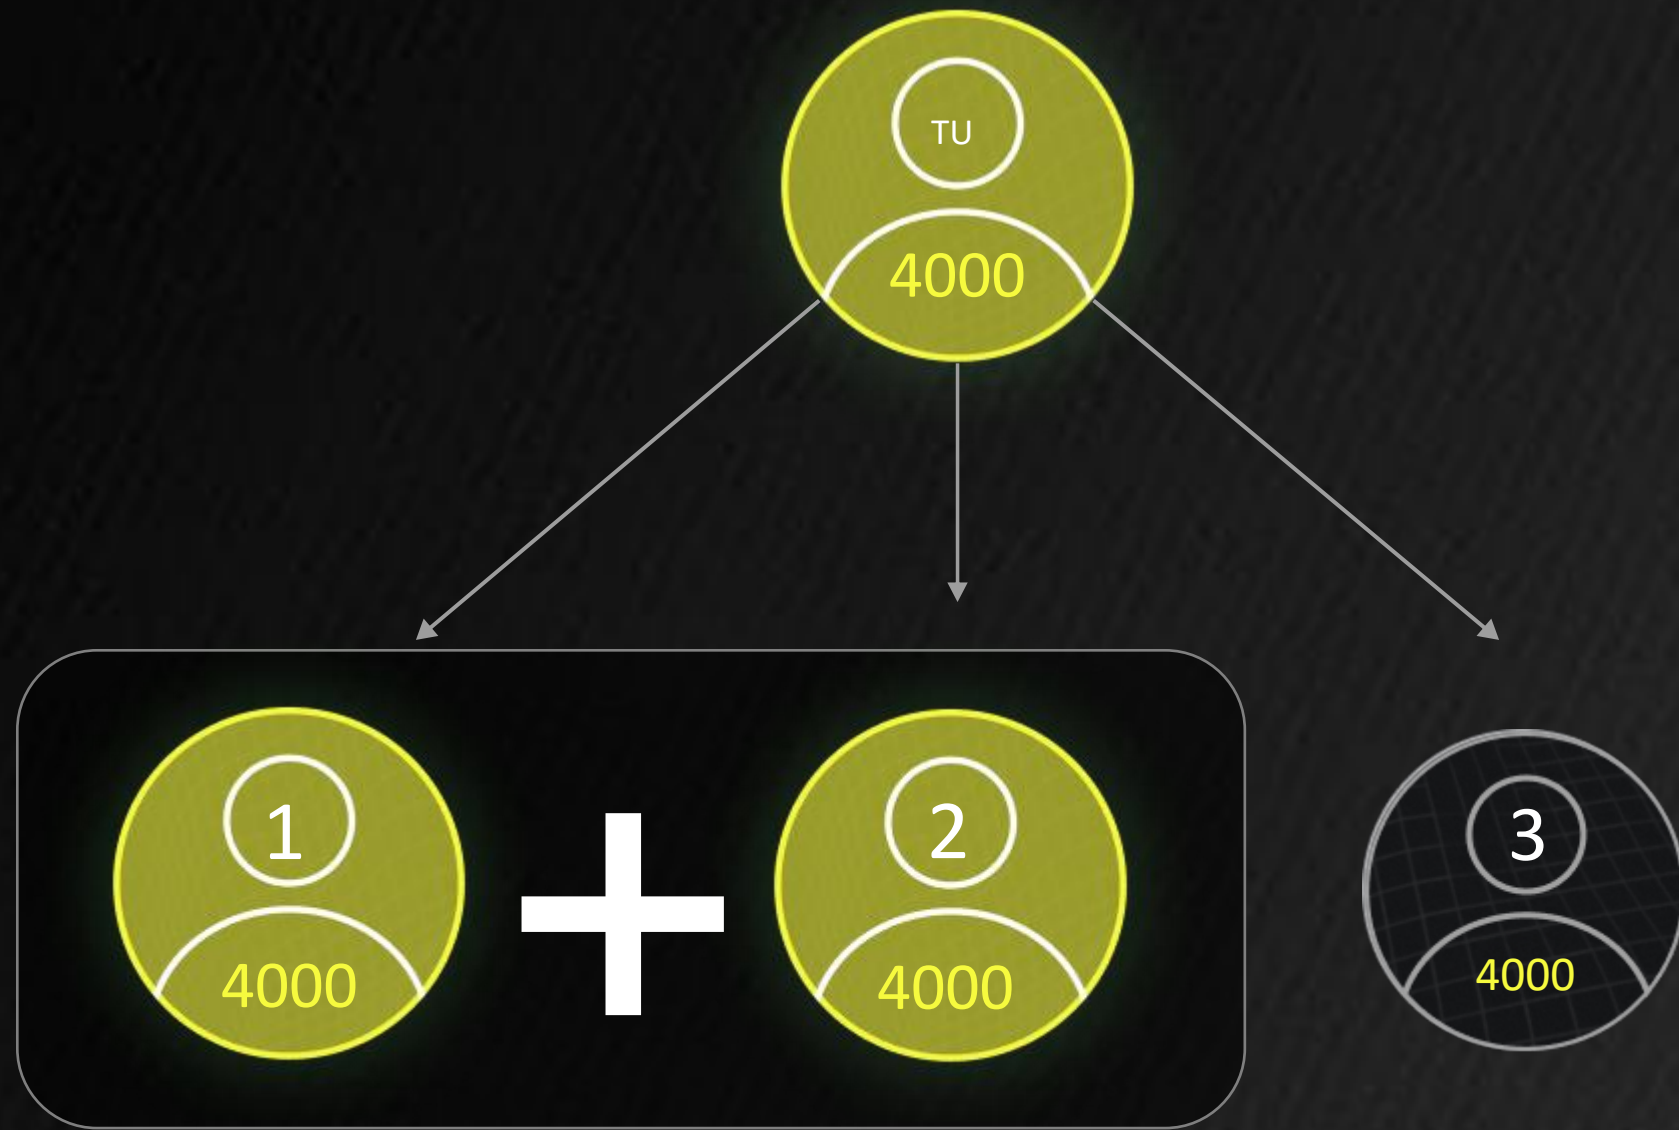

VIP

SPLIT 1000 LIFE

VIP

VIP

LIVELLO
5

1000
LIFE

VIP

SPLIT 2000 LIFE

LIVELLO
6

VIP

VIP

LIVELLO
6

2000
LIFE

VIP

SPLIT 4000 LIFE

VIP

VIP

LIVELLO
7

4000
LIFE

VIP

SPLIT 8000 LIFE

LIVELLO
8

VIP

VIP

VIP

OGNI TERZO CLONE GENERATO DALLA MATRICE 1 ALLA MATRICE 5
VERRÀ BLOCCATO PER FAVORIRE L'AVANZAMENTO DELLA PROPRIA RETE

CLONI TOTALI = 65

GUADAGNI = 19.080 LIFE

IL MARKETING È CALCOLATO IN LIFE

L'UNITÀ INTERNA = 1 LIFE = 1 €