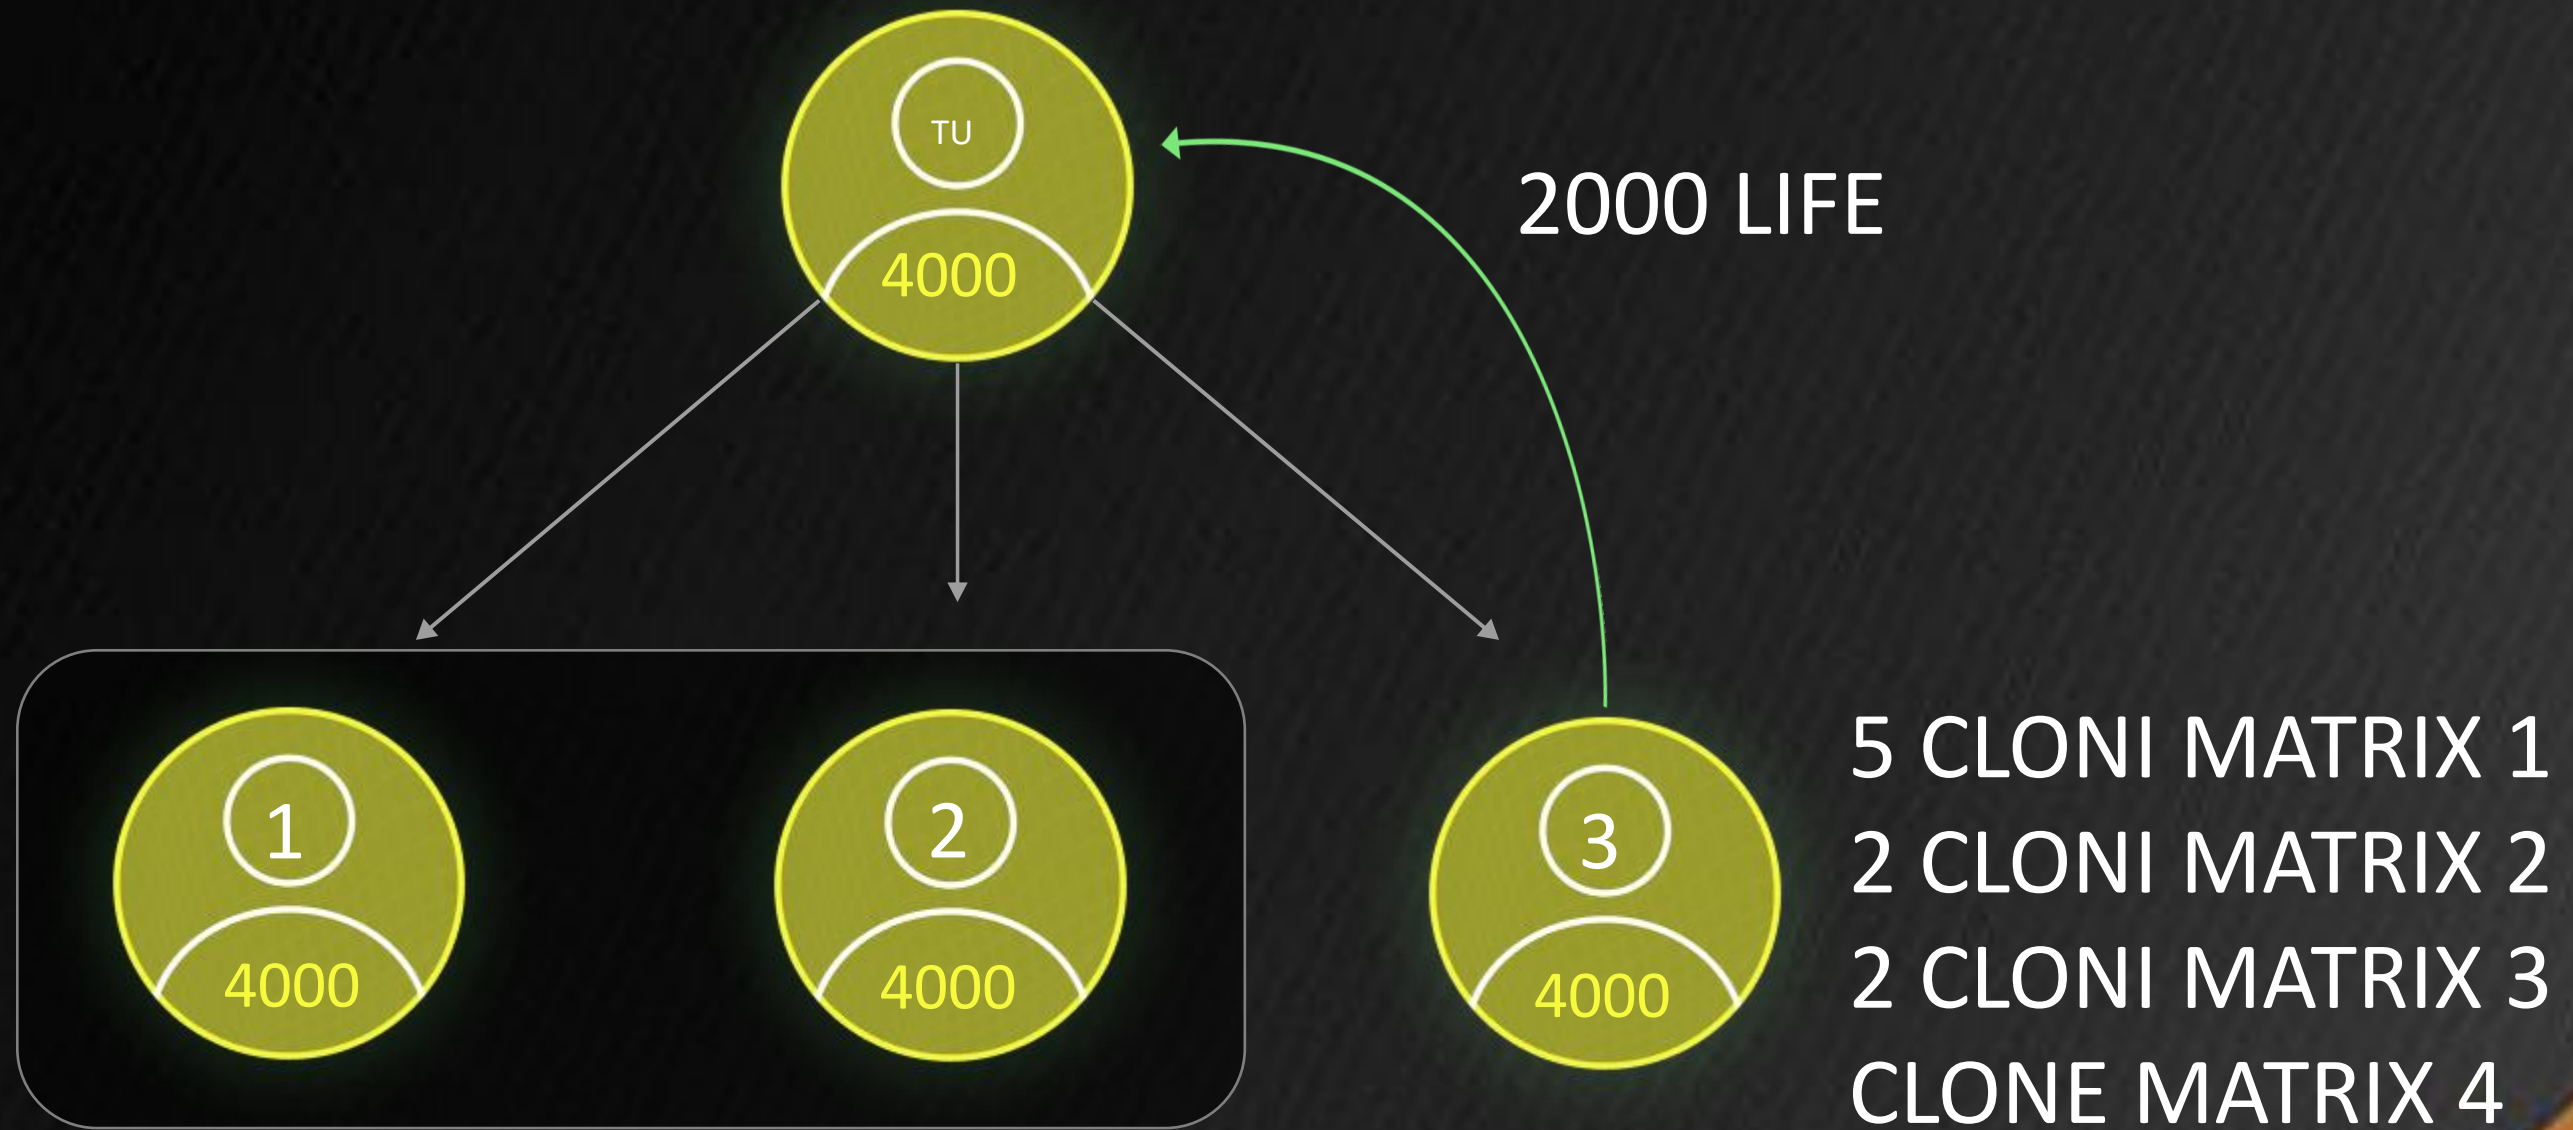

LIVELLO
6

VIP

VIP

LIVELLO
6

2000
LIFE

VIP

SPLIT 4000 LIFE

VIP

VIP

LIVELLO
7

4000
LIFE

VIP

SPLIT 8000 LIFE

LIVELLO
8

VIP

VIP

LIVELLO
8

8000
LIFE

VIP

11 CLONI MATRIX 1
5 CLONI MATRIX 2
3 CLONI MATRIX 3

VIP

2 CLONI MATRIX 2
2 CLONI MATRIX 3
2 CLONI MATRIX 4
1 CLONE MATRIX 5

VIP

11 CLONI MATRIX 1
5 CLONI MATRIX 2
3 CLONI MATRIX 3

VIP

OGNI TERZO CLONE GENERATO DALLA MATRICE 1 ALLA MATRICE 5
VERRÀ BLOCCATO PER FAVORIRE L'AVANZAMENTO DELLA PROPRIA RETE

CLONI TOTALI = 65

GUADAGNI = 19.080 LIFE

IL MARKETING È CALCOLATO IN LIFE

L'UNITÀ INTERNA = 1 LIFE = 1 €