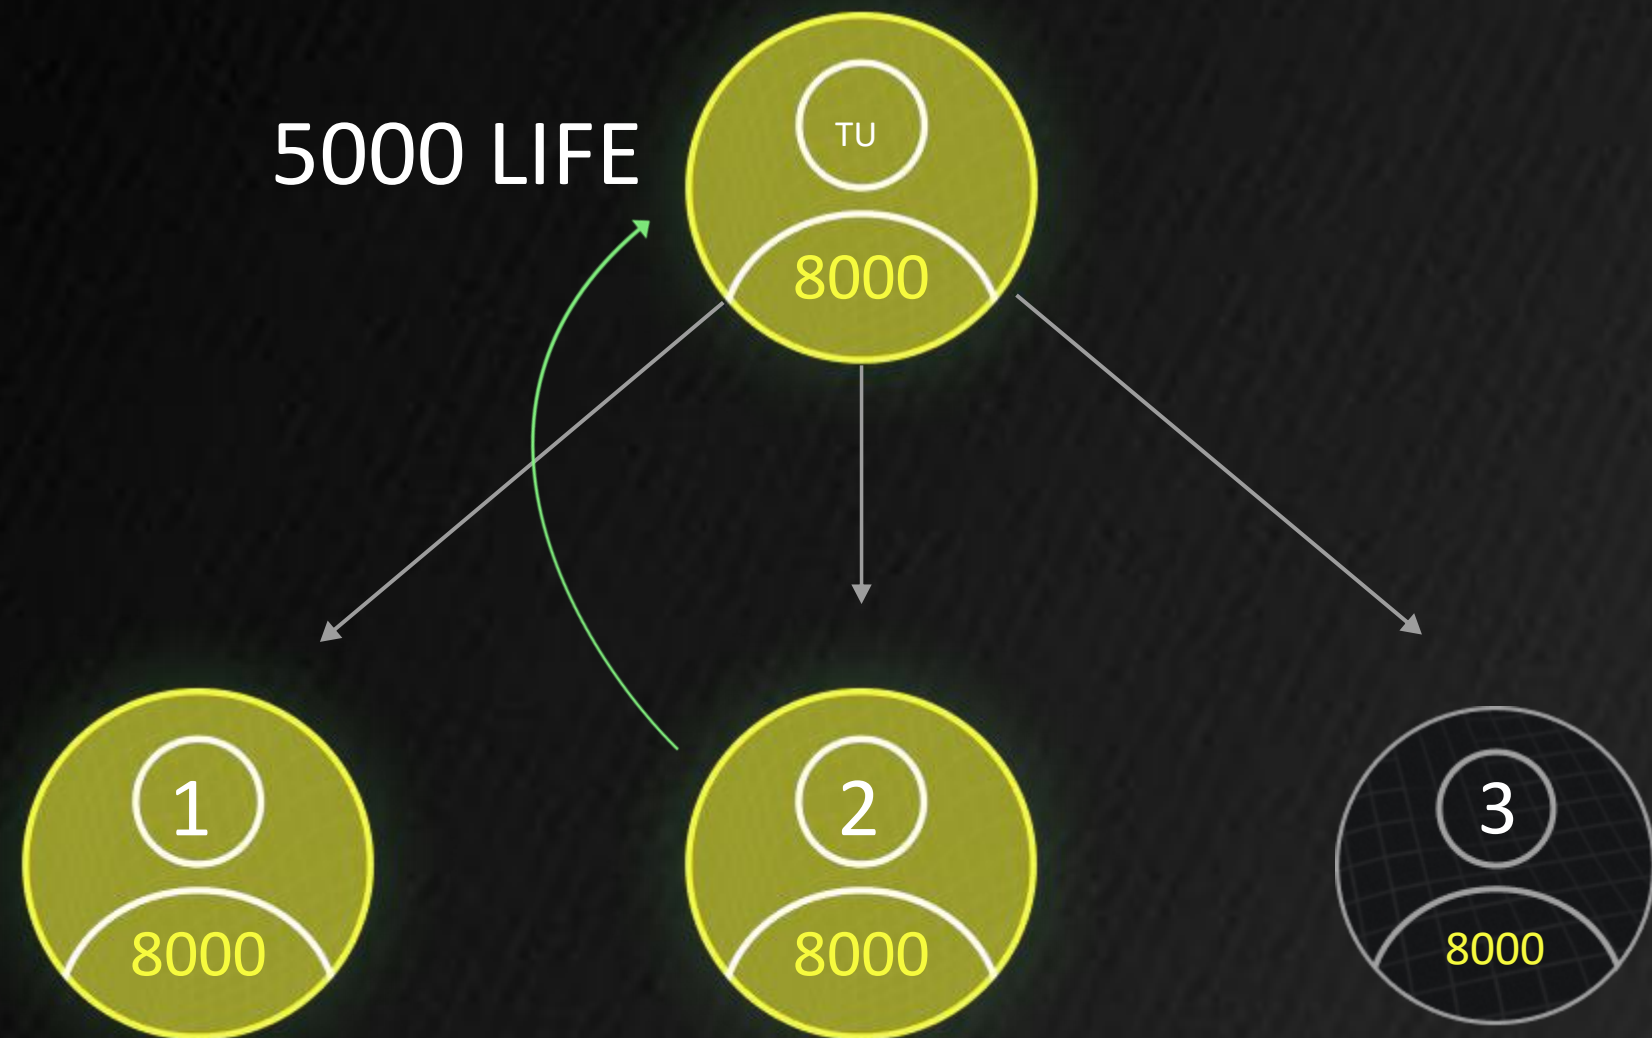

LIVELLO
6

VIP

VIP

LIVELLO
6

2000
LIFE

VIP

SPLIT 4000 LIFE

VIP

VIP

LIVELLO
7

4000
LIFE

VIP

SPLIT 8000 LIFE

LIVELLO
8

VIP

VIP

LIVELLO
8

8000
LIFE

VIP

11 CLONI MATRIX 1
5 CLONI MATRIX 2
3 CLONI MATRIX 3

VIP

2 CLONI MATRIX 2
2 CLONI MATRIX 3
2 CLONI MATRIX 4
1 CLONE MATRIX 5

VIP

11 CLONI MATRIX 1
5 CLONI MATRIX 2
3 CLONI MATRIX 3

VIP

OGNI TERZO CLONE GENERATO DALLA MATRICE 1 ALLA MATRICE 5
VERRÀ BLOCCATO PER FAVORIRE L'AVANZAMENTO DELLA PROPRIA RETE

CLONI TOTALI = 65

GUADAGNI = 19.080 LIFE

IL MARKETING È CALCOLATO IN LIFE

L'UNITÀ INTERNA = 1 LIFE = 1 €